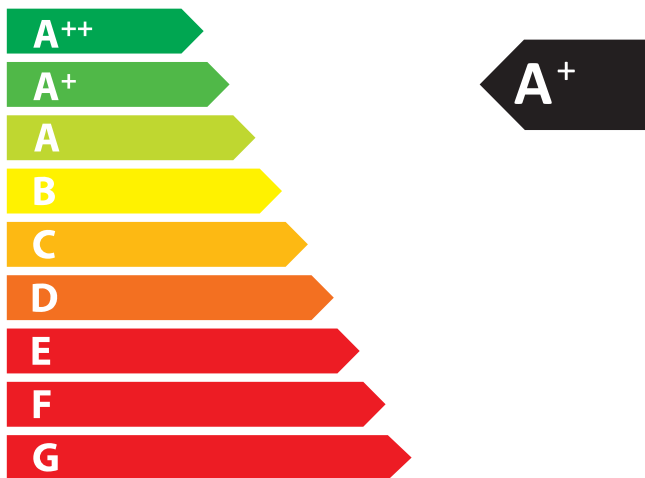

ENERGY

Aduro

Aduro 12 serie

6.0
kW