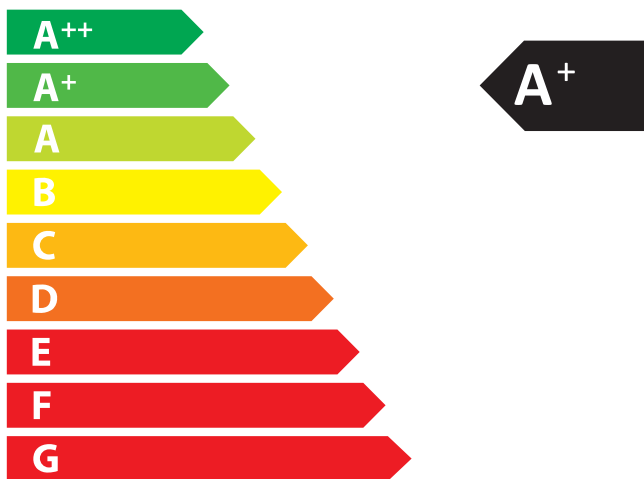

ENERGY

Aduro

Aduro 14 serie

6.5
kW