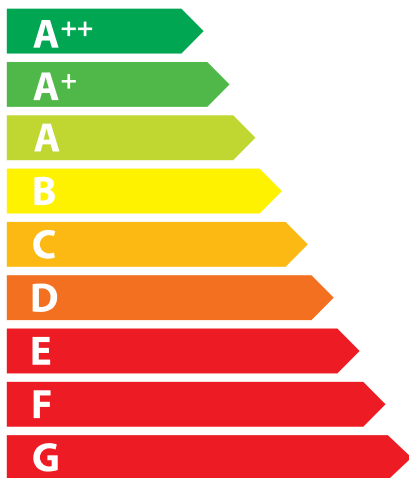

ENERGY

Aduro

Aduro P2 serie

7.5
kW